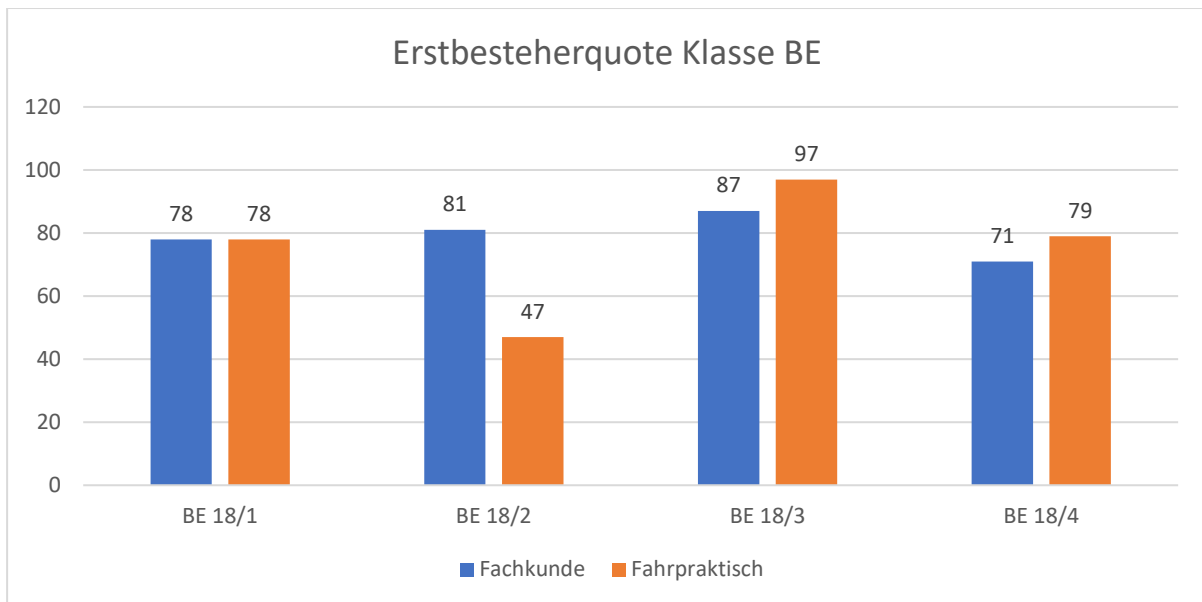

Alle Datenangaben in Prozent