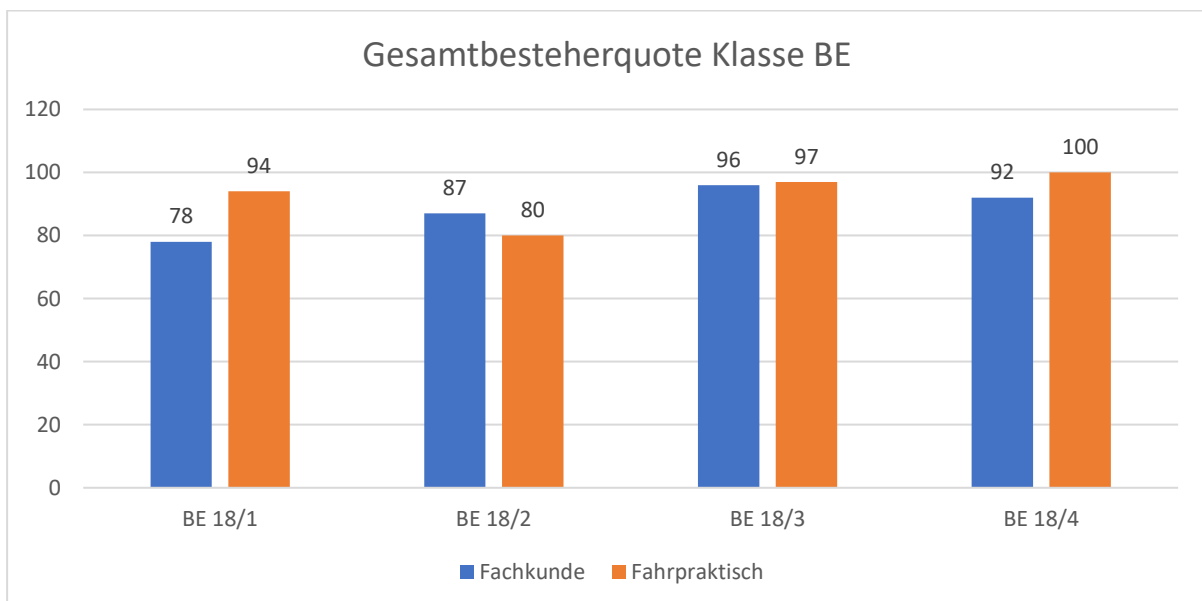

Alle Datenangaben in Prozent